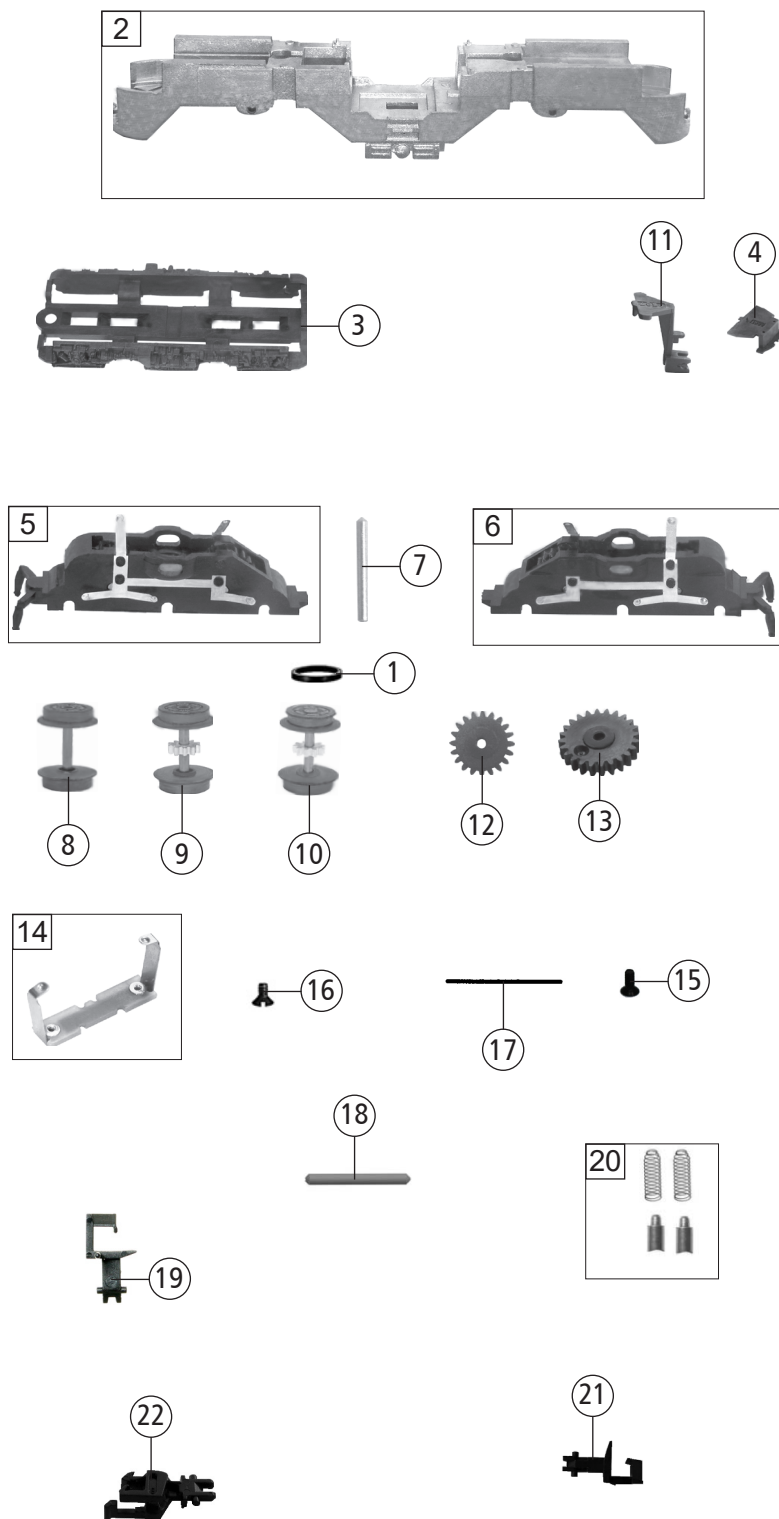

781506	DB	Br 103	=		N
781576			=	🔊	N
Pos. Nr. Pos.no.	Beschreibung Description		Art.-Nr. Art.no.	Preisgruppe Price bracket	
1	HAFTREIFEN Traction tyre		00547002	1	
2	LOKFAHRGESTELL OHNE MOTOR Loco chassis w/o motor		40737801	19	
3	DREHGESTELLRAHMEN Bogie framework		41737801	11	
4	DEICHSELABDECKUNG - SATZ Shaft cover plate - set		43737801	11	
5	DREHGESTELL KPL. MIT STROMABNE. Bogie complete with power pick-up		45737801	18	
6	DREHGESTELL KPL. M. STROMABNEH. Bogie complete with power pick-up		46737801	18	
7	ACHSE Z.DG-BEFESTIGUNG Bogie fixation pin		00527002	2	
8	RADSATZ KPL. O. ZAHNRAD O. HAFTR. Wheelset comp.w/o gear wheel w/o tr.ty.		00537017	12	
9	RADSATZ KPL. M. ZAHNRAD O. HAFTR. Wheelset comp. w. gear wheel w/o tr.ty.		00537018	12	
10	RADSATZ KPL. M. ZAHNRAD M.1HAFTR. Wheelset comp. w. gear wheel w. 1 tr.ty.		00537037	13	
11	DEICHSEL Shaft		38804500	6	
12	ZAHNRAD Z=20 Gear wheel Z=20		00567101	3	
13	ZAHNRAD Z=24 Gear wheel Z=24		00567131	2	
14	KONTAKTBUEGEL F. DREHGEST. Contact plate for bogie		00657004	13	
15	SENKSCHRAUBE Countersunk screw		00702303	1	
16	SENKSCHRAUBE M1,6x4mm Countersunk screw M1,6x4 mm		115161	3	
17	RICHTFEDER Straightening spring		76703400	1	
18	ACHSE Axle		144459	4	
19	KUPPLUNG N-SPUR Coupling		98189	6	
20	ERSATZ-SCHLEIFKOHLEN Carbon brushes set		6518	---	
21	STANDARD-STECKKUPPLUNG Clip-in coupling		9525	---	
22	PROFI-STECKKUPPLUNG Profi clip-in coupling		9545	---